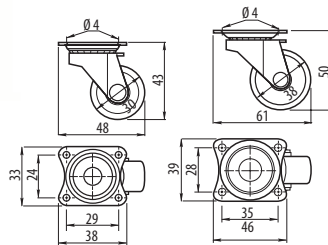

Rolki meblowe plastikowe

Furniture castors with plastic ball bearings / Пластиковые мебельные колёсики

Index: KM-015030-.., KM-015038-..
(color) (color)

Cechy produktu / Features / Характеристика товара:

- dostępne dwie wielkości: \emptyset 30 i \emptyset 38
two sizes available: diam. 30 and diam. 38
доступны в двух размерах диаметром 30 и 38 мм

material

plastik / plastic / пластмасса

color