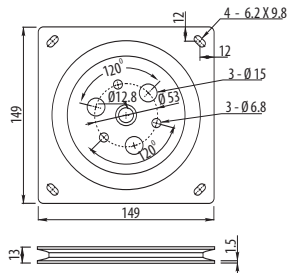

## Obrotnica kwadratowa

Index: OM-OBK150-20

Square swivel bracket / Квадратная площадка под тв

material

stal / steel / сталь

color