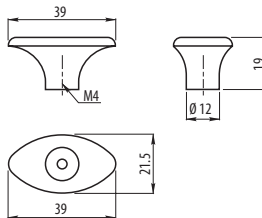

Gałka GZ-1148

Index: GZ-WP1148-04

Knob GZ-1148 / Ручка GZ-1148

details

material

ZnAl

color