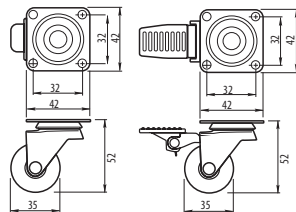

# Rolki meblowe przezroczyste 35 mm

Index: KM-AH35MM-00, KM-A035MM-00

Furniture castors (transparent) 35 mm / Мебельные колёсики прозрачные 35 мм

## Cechy produktu / Features / Характеристика товара:

- dostępne dwie wersje: z hamulcem i bez hamulca  
two versions available: with and without break  
доступны две версии - с тормозом и без тормоза
- maksymalne obciążenie 25 kg  
max allowed load 25 kg  
максимальная нагрузка 25 кг
- łożyskowane  
bearing furniture castor  
колёсико на подшипнике