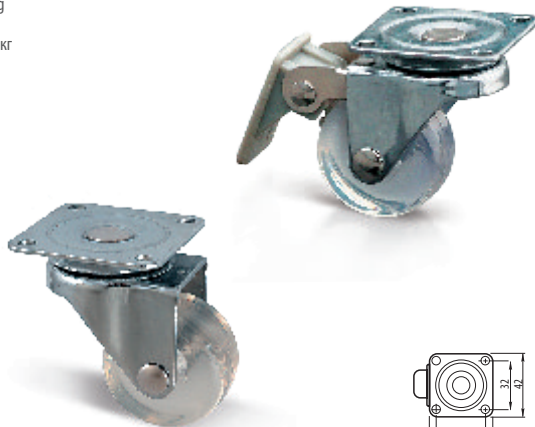

# Rolki meblowe przezroczyste 35 mm

Index: KM-AH35MM-00, KM-A035MM-00

Furniture castors (transparent) 35 mm / Мебельные колёсики прозрачные 35 мм

## Cechy produktu / Features / Характеристика товара:

- dostępne dwie wersje: z hamulcem i bez hamulca  
two versions available: with and without break  
доступны две версии - с тормозом и без тормоза
- maksymalne obciążenie 25 kg  
max allowed load 25 kg  
максимальная нагрузка 25 кг
- łożyskowane  
bearing furniture castor  
колёсико на подшипнике