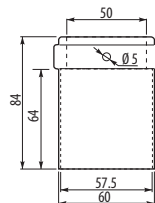

Tulejka maskująca Ø 50

Concealing sleeve / Маскировочная втулка

Index: MR-WPZ005-01

material

ZnAl

color