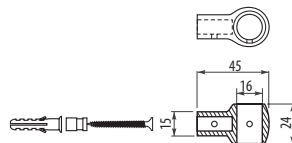

# Uchwyt do relingu retro

Centre support / Ручка для релинга ретро

Index: MR-WP2804-01

material

ZnAl

color