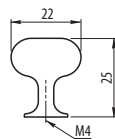

Gałka GZ-943

Кноб GZ-943 / Ручка GZ-943

Index: GZ-WP0943-..
(color)

material

ZnAl

color