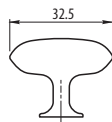

Gałka GZ-943

Кноб GZ-943 / Ручка GZ-943

Index: GZ-WP0943-..
(color)

material

ZnAl

color