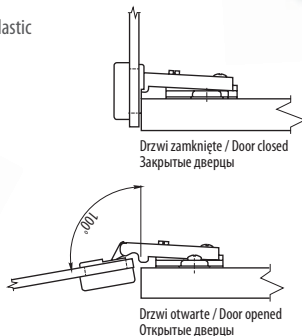

Zawias GTV do szkła. Drzwi nakładane

Index: ZP-CIG-09...
(**)(**)

GTV hinge for glass. Lift-off door / Петля GTV для стеклянных дверей. Наружные дверцы

Cechy produktu / Features / Характеристика товара:

- * W zestawie zaślepka owalna (U) lub okrągła (O)
* Oval (U) or round (O) plug included
* В комплекте овальная или круглая заглушка
- Zaślepki dostępne w dwóch kolorach:
Plugs available in two colours:
Заглушки доступны в двух цветах:
- ** Dostępny w sprzedaży z eurokrętami (ZE) lub bez (BE)
** Available on sale with (ZE) or without (BE) Euro screws
** В продаже имеются с евро (ZE) и без евро шурупа (BE)
- Dostępne wysokości prowadnika H=0
Available slider heights H=0
Высота ответной планки H=0

stal + plastik / steel + plastic
сталь + пластмасса

Wymiary montażowe / Mounting dimensions / Монтажные размеры