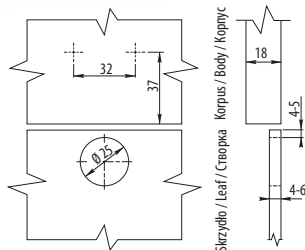

Zawias GTV do szkła. Drzwi nakładane

Index: ZP-CIG-09...
(**)(**)

GTV hinge for glass. Lift-off door / Петля GTV для стеклянных дверей. Наружные дверцы

Cechy produktu / Features / Характеристика товара:

- * W zestawie zaślepka owalna (U) lub okrągła (O)
* Oval (U) or round (O) plug included
* В комплекте овальная или круглая заглушка
- Zaślepki dostępne w dwóch kolorach:
Plugs available in two colours:
Заглушки доступны в двух цветах:
- ** Dostępny w sprzedaży z eurokrętami (ZE) lub bez (BE)
** Available on sale with (ZE) or without (BE) Euro screws
** В продаже имеются с евро (ZE) и без евро шурупа (BE)
- Dostępne wysokości prowadnika H=0
Available slider heights H=0
Высота ответной планки H=0

stal + plastik / steel + plastic
сталь + пластмасса

Wymiary montażowe / Mounting dimensions / Монтажные размеры