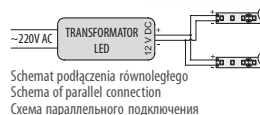

Do zasilania taśm LED niezbędny jest specjalny transformator LED. W naszej ofercie posiadamy zasilacze o mocy 6W, 12W, 15W, 30W, 50W, 145W oraz transformatory wodoodporne o mocy 36W, 60W. Oferta jest w trakcie rozszerzania o kolejne transformatory.

To power the LED strip is a special LED transformer required. We offer power transformers 6W, 12W, 15W, 30W, 50W, 145W, 350W and waterproof transformers 5W, 20W, 36W, 60W. The offer is in the process of further expansion

Для работы светодиодных лент необходим специальных трансформатор LED. В нашем предложении имеются трансформаторы мощностью 6W, 12W, 15W, 30W, 50W, 145W, 350W а также водонепроницаемые трансформаторы мощностью 5W, 20W, 36W, 60W. Наше предложение постоянно расширяется.