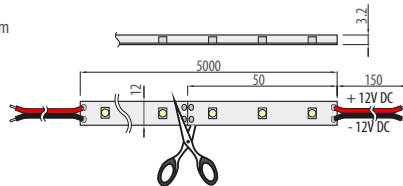

- Dostępne barwy światła (LC): zimny biały, ciepły biały / Available light colours (LC): cool white, warm white
  Доступные цвета освещения (LC): теплый белый, холодный белый
- DC 12V
- IP65
- Liczba diod: 60 szt./m, łącznie 300 sztuk. / Number of diodes in one meter: 60 items; in total 300 items
  Количество диодов: 60шт/м, всего 300 штук
- Długość taśmy 5 m / Strip length – 5 m / Длина ленты 5м
- Taśma osłonięta silikonem / Strip protected by silicon covering / Лента помещена в силикон
- Możliwość cięcia taśmy co 3 diody. / Possibility of cutting every 3 diodes. / Возможность разрезки ленты через каждые 3 диода
- Kąt świecenia 120° / Light angle 120° / Угол освещения 120°
- Nowa technologia SMD5050 – mniej diod, więcej światła. Taśma posiada 300 diod o trójchipowej budowie (trzy diody LED w jednej), dzięki czemu każda dioda świeci trzy razy mocniej niż standardowa.

NEW SMD 5050 technology - construction of three-chip LEDs, so that each LED is three times stronger than standard.

Новая технология SMD5050 - в ленте 300 диодов с тричиповой структурой (три диода в одном), благодаря чему каждый диод светит в три раза сильнее, чем обычно.

- Czas pracy do 50 000h / Extremely long lifetime up to 50,000 hrs / Время работы – до 50 000 часов
- Moc 14,4 W/m
- Niski pobór mocy / Low power consumption / Низкое энергопотребление
- Sprawność świetlna 1170 / 1080 LM/m
  Luminous efficacy 1170 / 1080 LM/m
  Яркость освещения 1170 / 1080 LM/m