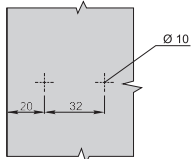

Korpus / Body / Корпус