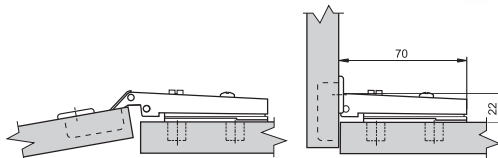

Zawias GTV z prowadnikiem prostym. Drzwi nakładane

Index: ZP-COCAMU452

GTV hinge with straight guide. Lift-off door / Петля GTV с прямой ответной планкой. Наружные дверцы

Cechy produktu / Features / Характеристика товара:

- Zawias clip-on
Clip-on hinge
Петля clip-on
- Mimosrodkowa regulacja głębokości
Hinge with eccentric depth regulation
Эксцентрическая регулировка глубины
- Dostępne wysokości prowadnika H=2
Available heights of the guide H=2
Доступная высота ответной планки H=2

material

stal / steel / сталь

front/drzwi front/door
фронт/дверцы

Korpus / Body / Корпус

Drzwi otwarte / Door opened
Открытые дверцы

Drzwi zamknięte / Door closed
Закрытые дверцы

Wymiary montażowe / Mounting dimensions / Монтажные размеры