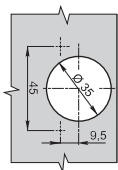

Zawias GTV z prowadnikiem prostym. Drzwi nakładane

Index: ZP-COCAMU452

GTV hinge with straight guide. Lift-off door / Петля GTV с прямой ответной планкой. Наружные дверцы

Cechy produktu / Features / Характеристика товара:

- Zawias clip-on
Clip-on hinge
Петля clip-on
- Mimosrodkowa regulacja głębokości
Hinge with eccentric depth regulation
Эксцентрическая регулировка глубины
- Dostępne wysokości prowadnika H=2
Available heights of the guide H=2
Доступная высота ответной планки H=2

material

stal / steel / сталь

front/drzwi front/door
фронт/дверцы

Korpus / Body / Корпус

Drzwi otwarte / Door opened
Открытые дверцы

Drzwi zamknięte / Door closed
Закрытые дверцы

Wymiary montażowe / Mounting dimensions / Монтажные размеры