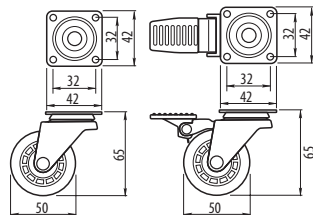

## Rolki meblowe przezroczyste 50 mm

Index: KM-AH50MM-00, KM-A050MM-00

Furniture castors (transparent) 50 mm / Мебельные колёсики прозрачные 50 мм

### Cechy produktu / Features / Характеристика товара:

- dostępne dwie wersje: z hamulcem i bez hamulca  
two versions available: with and without break  
доступны две версии - с тормозом и без тормоза
- maksymalne obciążenie 35 kg  
max allowed load 35 kg  
максимальная нагрузка 35 кг
- łożyskowane  
bearing furniture castor  
колесико на подшипнике