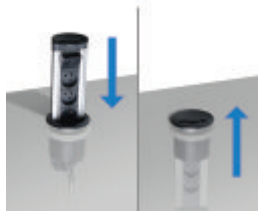

Przedłużacz wpuszczany do biurka

Index: AE-BPW001-00

Teleblock for desk / Удлинитель для офиса

Cechy produktu / Features / Характеристика товара:

- Najlepszy sposób na efektywne wykorzystanie przestrzeni na biurku. Przedłużacz montowany jest w otworze w biurku. W pozycji wyjściowej jest całkowicie schowany pod biurkiem. W łatwy sposób możemy wysunąć go nad biurko, umożliwiając łatwe podłączenie m.in. wtyczki do prądu lub kabla telefonicznego / sieciowego.

The best way for efficient use of space on your desk. Extender is mounted in a hole in the desk. The starting position is completely hidden under the desk. We can easily pull it out (extension cord) over the desk, enabling easier connection of a power plug or telephone / network cable.

Лучший способ эффективного использования пространства на письменном столе. Удлинитель встраивается в отверстие в столе. В исходной позиции он полностью спрятан под столом. Легко можно высунуть его изпод стола, позволяя легко подключить к сетевым разъемам или к сетевому / телефонному кабелю.

- Produkt nagrodzony tytułem HIT PRODUKCJI MEBLI 2011 w plebiscycie prestiżowego magazynu branżowego

Product awarded with the HIT OF FURNITURE PRODUCTION 2011 title in a prestigious trade magazine plebiscite.

Товар награжден знаком ХИТ ПРОДУКЦИИ МЕБЕЛИ 2011 в рубрике престижного отраслевого журнала

aluminium / алюминий
tworzywo / plastic / пластмасса

material