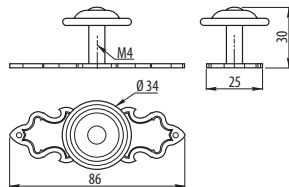

Gałka GZ-1136

Index: GZ-WP1136-04

Knob GZ-1136 / Ручка GZ-1136

details

material

ZnAl

color