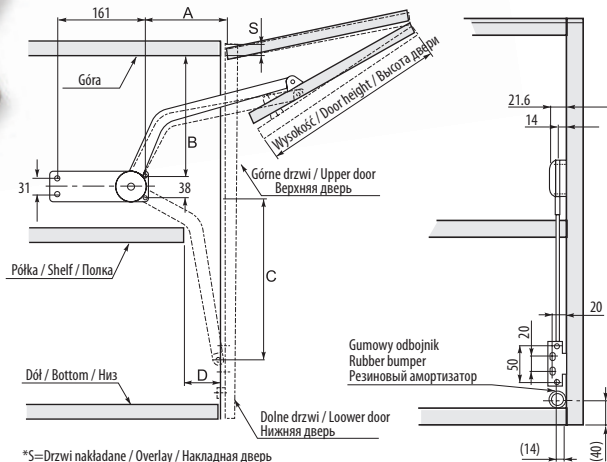

Podnośnik do drzwi łamanych

Index: PD-PDL00-001

Folding door lift / Подъёмник к дверям

Cechy produktu / Features / Характеристика товара:

- W sprzedaży bez zawiasów
On sale without hinges
- В продаже без петель