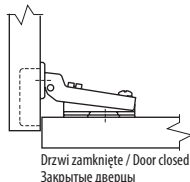

Zawias GTV. Drzwi bliźniacze

Index: ZP-BICN08...
(*)(**)

GTV hinge. Twin door / Петля GTV. Двойные дверцы

Cechy produktu / Features / Характеристика товара:

- Dostępny na zamówienie także w kolorze stare złoto.
Also available in antique brass color.
Доступен под заказ также в цвете старого золота.
- * Dostępne wysokości prowadnika H=0, H=2
* Available slider heights H=0, H=2
* Высота ответной планки H=0, H=2
- ** W sprzedaży z eurowkrętami (ZE) lub bez (BE)
** Available on sale with or without Euro screws
** В продаже имеются с евро (ZE) и без евро шурупа (BE)
- *** Dostępny także w rozstawie 48
*** Available also in span of 48
*** Доступны также с расстоянием между отверстиями крепления 48 мм
- Dostępny na zamówienie w wersji rozkręconej (oddzielnie zawias, oddzielnie prowadnik)
Available to order in dismantled version (hinge separately, slider separately)
В продаже доступны также отдельно (отдельно петля, отдельно ответная планка к петле)

stal / steel / сталь

material

Wymiary montażowe / Mounting dimensions / Монтажные размеры