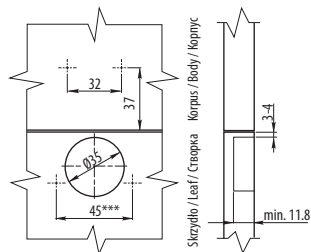

Zawias GTV. Drzwi bliźniacze

Index: ZP-BICN08...
(*)(**)

GTV hinge. Twin door / Петля GTV. Двойные дверцы

Cechy produktu / Features / Характеристика товара:

- Dostępny na zamówienie także w kolorze stare złoto.
Also available in antique brass color.
Доступен под заказ также в цвете старого золота.
- * Dostępne wysokości prowadnika H=0, H=2
* Available slider heights H=0, H=2
* Высота ответной планки H=0, H=2
- ** W sprzedaży z eurowkrętami (ZE) lub bez (BE)
** Available on sale with or without Euro screws
** В продаже имеются с евро (ZE) и без евро шурупа (BE)
- *** Dostępny także w rozstawie 48
*** Available also in span of 48
*** Доступны также с расстоянием между отверстиями крепления 48 мм
- Dostępny na zamówienie w wersji rozkręconej (oddzielnie zawias, oddzielnie prowadnik)
Available to order in dismantled version (hinge separately, slider separately)
В продаже доступны также отдельно (отдельно петля, отдельно ответная планка к петле)

stal / steel / сталь

material

Wymiary montażowe / Mounting dimensions / Монтажные размеры