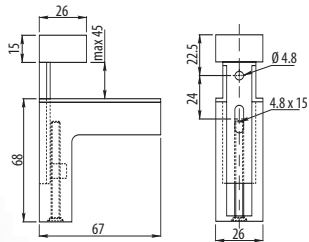

Podpórka GS04 do póték

Shelf support GS04 / Полкодержатель GS04

Index: PP-00GS04-..
(color)

ZnAl

material

color