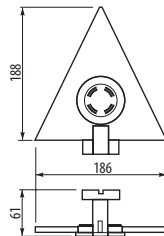

Оправа szklana trójkątna OST 1x20W

Index: OM-OST120-41

Triangle glass fitting OST 1x20W / Стекланные светильники треугольные OST 1x20W

Cechy produktu / Features / Характеристика товара:

- DC 12 V
- 20 W
- IP20
- Źródło światła: JC / Light source: JC / Источник света: JC
- Gwint: G4 / Thread: G4 / Винт: G4