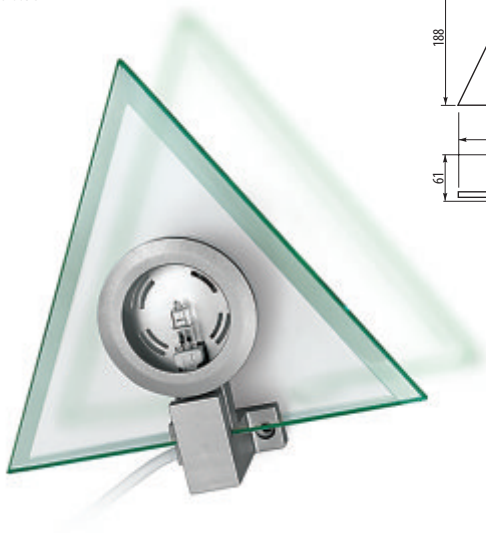

Оправа szklana trójkątna OST 1x20W

Index: OM-OST120-41

Triangle glass fitting OST 1x20W / Стекланные светильники треугольные OST 1x20W

Cechy produktu / Features / Характеристика товара:

- DC 12 V
- 20 W
- IP20
- Źródło światła: JC / Light source: JC / Источник света: JC
- Gwint: G4 / Thread: G4 / Винт: G4

szkło + tworzywo
glass + plastic
стекло + пластмасса