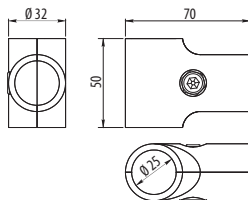

## Złączka typu T do rury Ø25

T-type connector for pipe / Муфта типа «Т» для трубы

Index: MR-TH004-001

material

ZnAl

color