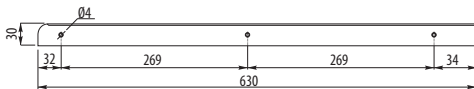

# Listwa boczna 28 mm

Work top strips / Торцевые планки

Index: LMB-BOCZ28.-ALU  
(prawy / lewy)  
(right / left)  
(правый / левый)

## Cechy produktu / Features / Характеристика товара:

- Dostępne wersje: lewa, prawa / Available version: left, right / Доступны варианты: левая, правая

material

aluminium / алюминий

color