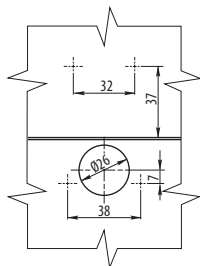

Zawias GTV mini, hydrauliczny. Drzwi nakładane

Index: ZP-CIHC090ZE

GTV hinge, mini, hydraulic. Lift-off door / Петля GTV мини, гидравлическая. Наружные двери

Cechy produktu / Features / Характеристика товара:

Skrzydło / Leaf / Створка Korpus / Body / Корпус

Wymiary montażowe / Mounting dimensions / Монтажные размеры

Drzwi otwarte / Door opened
Открытые двери

Drzwi zamknięte / Door closed
Закрытые двери