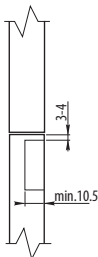

- W sprzedaży z eurokrętami
Available on sale with Euro screws
В продаже имеются с евро шурупа
- Dostępne wysokości prowadnika H=0
Available slider heights H=0
Высота ответной планки H=0

material

stal / steel / сталь

Skrzydło / Leaf / Створка Korpus / Body / Корпус

Wymiary montażowe / Mounting dimensions / Монтажные размеры

Drzwi otwarte / Door opened
Открытые двери

Drzwi zamknięte / Door closed
Закрытые двери