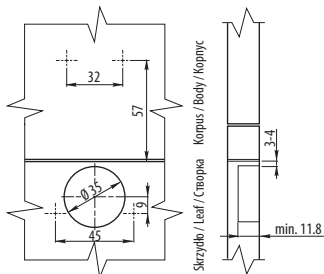

# Zawias GTV hydrauliczny, clip-on. Drzwi wpuszczane

Index: ZM-CNHC07-..\*\*, ZM-ECHC07..0  
(\*) (\*\*)

GTV hinge, hydraulic, clip-on. Flush door / Петля GTV гидравлическая, с клипом. Внутренние дверцы

material

stal / steel / сталь

Wymiary montażowe / Mounting dimensions / Монтажные размеры