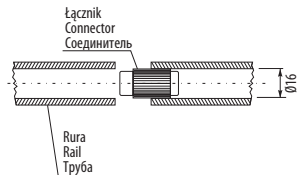

# Łącznik do relingu

Connector / Соединитель

Index: MR-WP2807-20

material

tworzywo / plastic / пластмасса

color