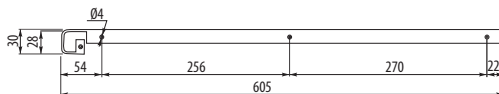

Listwa szczelinowa SU 28 mm

Index: LMB-SU-SZCZ28-ALU

Work top joining strips / Щелевые планки

Cechy produktu / Features / Характеристика товара:

- Dostępne wersje: lewa, prawa / Available version: left, right / Доступны варианты: левая, правая