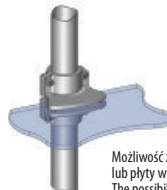

Jednostronna złączka do szkła z mocowaniem do rury Ø25

Index: MR-WP-15-KPL

Single-sided connector to glass with fixing to pipe / Крепление для панели одностороннее

śruby regulacyjne
adjusting bolts
регулировочные винты

śruby mocujące
fixing bolts
крепежные винты

Możliwość zamocowania półki szklanej
lub płyty wiórowej o różnych grubościach
The possibility of fixing a glass shelf
or particleboard of various thicknesses
Возможна установка стеклянной полки к ДСП плите