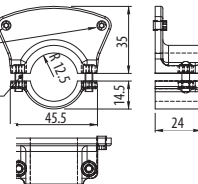

Jednostronna złączka do szkła z mocowaniem do rury Ø25

Index: MR-WP-15-KPL

Single-sided connector to glass with fixing to pipe / Крепление для панели одностороннее

śruby regulacyjne
adjusting bolts
регулировочные винты

śruby mocujące
fixing bolts
крепежные винты

Możliwość zamocowania półki szklanej
lub płyty wiórowej o różnych grubościach
The possibility of fixing a glass shelf
or particleboard of various thicknesses
Возможна установка стеклянной полки к ДСП плите