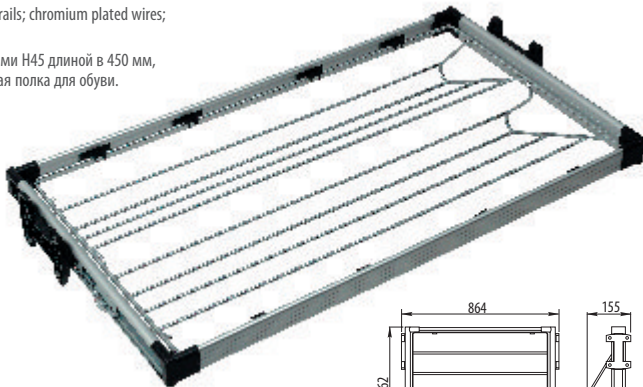

Szuflada na obuwie do szaf 90 cm

Index: PP-OB UW90-05

Shoe drawer for 90 cm wardrobes / Хромированная полка для обуви 90 см

Cechy produktu / Features / Характеристика товара:

Produkt mocowany na dwóch prowadnicach H45 o długości 450 mm (w komplecie).

Obudowa wykonana z aluminium, pręty na obuwie chromowane.

Mounted on two 450 mm long H45 slide rails; chromium plated wires; casing made of aluminium.

Продукт оснащен двумя направляющими H45 длиной в 450 мм, на которых он крепится. Хромированная полка для обуви. Алюминиевый корпус.