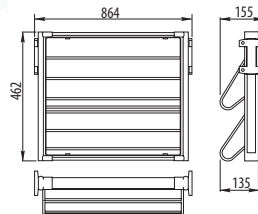

Szuflada na obuwie do szaf 90 cm

Index: PP-OB UW90-05

Shoe drawer for 90 cm wardrobes / Хромированная полка для обуви 90 см

Cechy produktu / Features / Характеристика товара:

Produkt mocowany na dwóch prowadnicach H45 o długości 450 mm (w komplecie).

Obudowa wykonana z aluminium, pręty na obuwie chromowane.

Mounted on two 450 mm long H45 slide rails; chromium plated wires; casing made of aluminium.

Продукт оснащен двумя направляющими H45 длиной в 450 мм, на которых он крепится. Хромированная полка для обуви. Алюминиевый корпус.