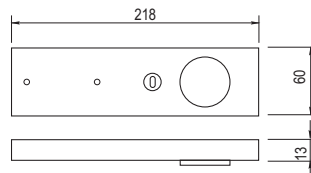

Oprawa LED RONDA

Index: LD-OP015C-53

LED lamp RONDA / Светодиодный светильник RONDA

Cechy produktu / Features / Характеристика товара:

- Oprawa podszafkowa / Under-cabinet fitting / Подшкафный светильник
- Bezdotykowy włącznik / Touchless switch / Сенсорный выключатель
- 15 diod LED / 15 LED diodes / 15 светодиодных лампочек
- Dostępne barwy światła: zimny biały
Available light colours : cool white
Доступные цвета освещения: холодный белый
- DC 12V
- 0,9 W
- IP 20