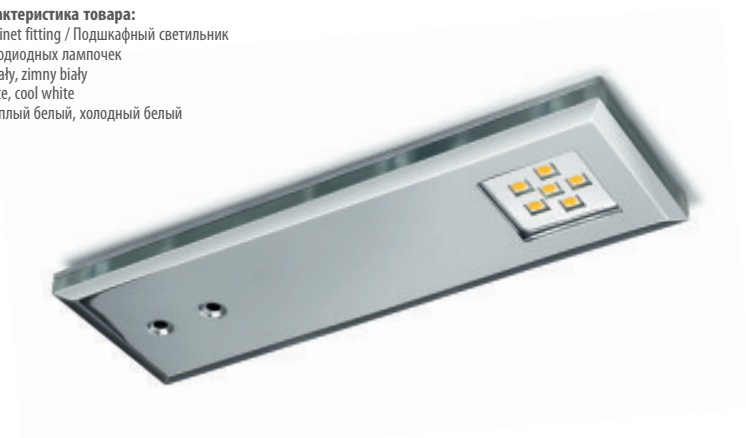

Oprawa LED PALERMO PP

Index: LD-PPP618-40

LED lamp PALERMO PP / Светодиодный светильник PALERMO PP

Cechy produktu / Features / Характеристика товара:

- Oprawa podszafkowa / Under-cabinet fitting / Подшкафный светильник
- 6 diod LED / 6 LED diodes / 6 светодиодных лампочек
- Dostępne barwy światła: ciepły biały, zimny biały
Available light colours: warm white, cool white
Доступные цвета освещения: теплый белый, холодный белый
- 1,8 W
- DC 12V
- IP 40

material

metal / металл

color