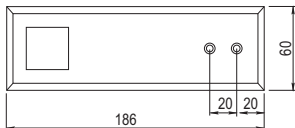

Oprawa LED PALERMO PP

Index: LD-PPP618-40

LED lamp PALERMO PP / Светодиодный светильник PALERMO PP

Cechy produktu / Features / Характеристика товара:

- Oprawa podszafkowa / Under-cabinet fitting / Подшкафный светильник
- 6 diod LED / 6 LED diodes / 6 светодиодных лампочек
- Dostępne barwy światła: ciepły biały, zimny biały
Available light colours: warm white, cool white
Доступные цвета освещения: теплый белый, холодный белый
- 1,8 W
- DC 12V
- IP 40