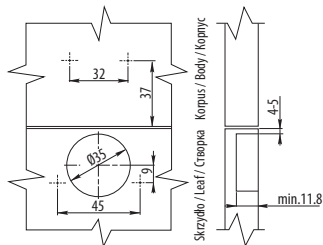

Zawias GTV kątowy 30°

GTV hinge, angular 30° / Угловая петля GTV 3°

Index: ZP-KT30H2-..
(*)

Cechy produktu / Features / Характеристика товара:

- Dostępny na zamówienie także w kolorze stare złoto.
Also available in antique brass color.
Доступен под заказ также в цвете старого золота.
- * W sprzedaży z eurowkrętami (ZE) lub bez (BE)
* Available on sale with (ZE) or without (BE) Euro screws
* В продаже имеются с евро (ZE) и без евро шурупа (BE)
- Dostępne wysokości prowadnika H=2
Available slider heights H=2
Высота ответной планки H=2

material

stal / steel / сталь

Wymiary montażowe / Mounting dimensions / Монтажные размеры