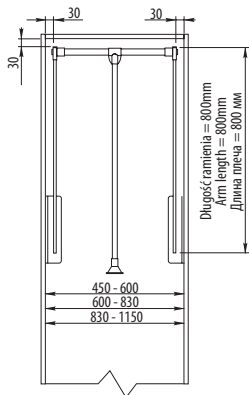

Pantograf z podnośnikiem gazowym

Index: PG-GA....-20
(size)

Wardrobe lift with gas lift / Пантограф с газовым подъемником

Cechy produktu / Features / Характеристика товара:

- Obciążenie do 12 kg
Load up to 12 kg
Нагрузка до 12 кг