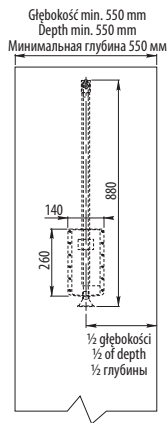

Pantograf z podnośnikiem gazowym

Index: PG-GA....-20
(size)

Wardrobe lift with gas lift / Пантограф с газовым подъемником

Cechy produktu / Features / Характеристика товара:

- Obciążenie do 12 kg
Load up to 12 kg
Нагрузка до 12 кг