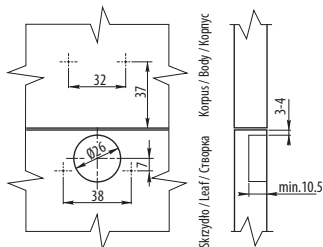

## Zawias GTV mini. Drzwi bliźniacze

Index: ZP-C108H0...  
(\*)

GTV hinge, mini. Twin door / Петля GTV мини. Двойные дверцы

### Cechy produktu / Features / Характеристика товара:

- Dostępne wysokości prowadnika H=0  
Available slider heights H=0  
Высота ответной планки H=0
- \* W sprzedaży z eurowkrętami (ZES) lub bez (-BE)  
\* Available on sale with (ZES) or without (-BE) Euro screws  
\* В продаже имеются с евро шурупа (-BE)

material

stal / steel / сталь

Wymiary montażowe / Mounting dimensions / Монтажные размеры