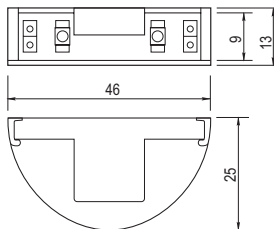

Klip oświetlający do półki szklanej

Index: LD-KL2D...-40
(LC)

LED clip for shelves / Клипса с подвеской к стеклянным полкам

Cechy produktu / Features / Характеристика товара:

- DC12V
- 2 diody LED / 2 LED diodes / 2 светодиодные лампочки
- 0,25W
- Dostępne barwy światła (LC): ciepły biały, zimny biały, czerwony, niebieski, zielony, żółty
  Available light colours (LC): warm white, cool white, red, blue, green, yellow
  Доступные цвета освещения (LC): теплый белый, холодный белый, красный, синий, голубой, зеленый, желтый

tworzywo / plastic / пластмасса