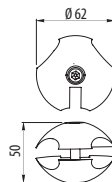

## Złączka potrójna z wcięciem do rury Ø25

Index: MR-TH031-001

Triple connector with cut for pipe / Муфта тип „Т” с вырезом для трубы

material

ZnAl

color

krata  
grating  
решетка

odbojnik silikonowy  
silicone stopper  
силиконовый амортизатор