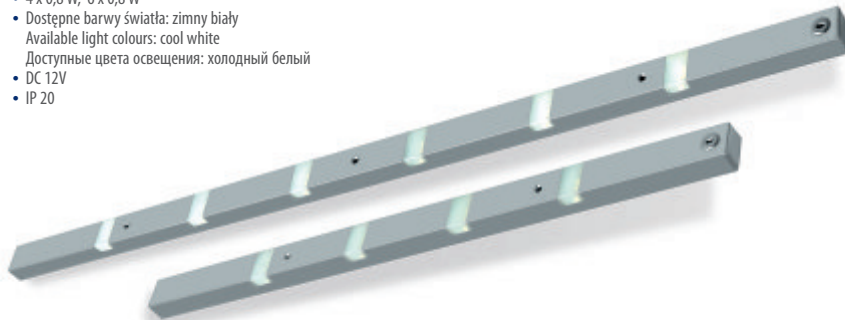

# Oprawa LED FRAGA

Index: LD-OP.8C-53  
(model)

LED lamp FRAGA / Светодиодный светильник FRAGA

## Cechy produktu / Features / Характеристика товара:

- Oprawa podszafka / Under-cabinet fitting / Подшкафный светильник
- Bezdotykowy włącznik / Touchless switch / Сенсорный выключатель
- 4 x 0,8 W, 6 x 0,8 W
- Dostępne barwy światła: zimny biały  
Available light colours: cool white  
Доступные цвета освещения: холодный белый
- DC 12V
- IP 20