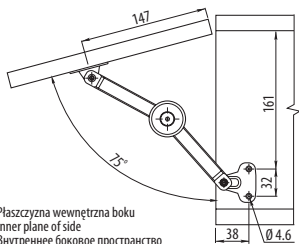

material

stal / steel / сталь

color

Drzwi nakładane 75° / Lift-off door 75°
Наружные дверцы 75°

Plaszczyzna wewnętrzna boku
Inner plane of side
Внутреннее боковое пространство

Drzwi nakładane 90° / Lift-off door 90°
Наружные дверцы 90°

Plaszczyzna wewnętrzna boku
Inner plane of side
Внутреннее боковое пространство

Drzwi nakładane 100° / Lift-off door 100°
Наружные дверцы 100°

Plaszczyzna wewnętrzna boku
Inner plane of side
Внутреннее боковое пространство