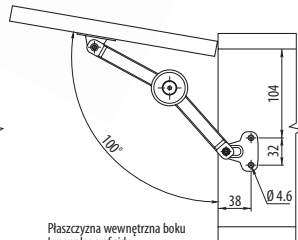

material

stal / steel / сталь

color

Drzwi nakładane 75° / Lift-off door 75°
Наружные дверцы 75°

Plaszczyzna wewnętrzna boku
Inner plane of side
Внутреннее боковое пространство

Drzwi nakładane 90° / Lift-off door 90°
Наружные дверцы 90°

Plaszczyzna wewnętrzna boku
Inner plane of side
Внутреннее боковое пространство

Drzwi nakładane 100° / Lift-off door 100°
Наружные дверцы 100°

Plaszczyzna wewnętrzna boku
Inner plane of side
Внутреннее боковое пространство