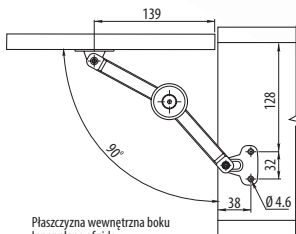

material

stal / steel / сталь

color

Drzwi nakładane 75° / Lift-off door 75°
Наружные дверцы 75°

Plaszczyzna wewnętrzna boku
Inner plane of side
Внутреннее боковое пространство

Drzwi nakładane 90° / Lift-off door 90°
Наружные дверцы 90°

Plaszczyzna wewnętrzna boku
Inner plane of side
Внутреннее боковое пространство

Drzwi nakładane 100° / Lift-off door 100°
Наружные дверцы 100°

Plaszczyzna wewnętrzna boku
Inner plane of side
Внутреннее боковое пространство