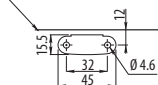

material

stal / steel / сталь

color

Drzwi nakładane 75° / Lift-off door 75°
Наружные дверцы 75°

Plaszczyzna wewnętrzna boku
Inner plane of side
Внутреннее боковое пространство

Drzwi nakładane 90° / Lift-off door 90°
Наружные дверцы 90°

Plaszczyzna wewnętrzna boku
Inner plane of side
Внутреннее боковое пространство

Drzwi nakładane 100° / Lift-off door 100°
Наружные дверцы 100°

Plaszczyzna wewnętrzna boku
Inner plane of side
Внутреннее боковое пространство