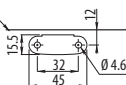

material

stal / steel / сталь

color

Drzwi nakładane 75° / Lift-off door 75°
Наружные дверцы 75°

Plaszczyzna wewnętrzna boku
Inner plane of side
Внутреннее боковое пространство

Drzwi nakładane 90° / Lift-off door 90°
Наружные дверцы 90°

Plaszczyzna wewnętrzna boku
Inner plane of side
Внутреннее боковое пространство

Drzwi nakładane 100° / Lift-off door 100°
Наружные дверцы 100°

Plaszczyzna wewnętrzna boku
Inner plane of side
Внутреннее боковое пространство