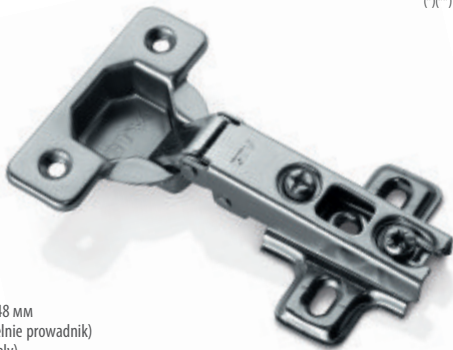

Zawias GTV. Drzwi nakładane

Index: ZP-BICN09...
(P) (P) (P)

GTV hinge. Lift-off door / Петля GTV. Наружные дверцы

Cechy produktu / Features / Характеристика товара:

- Dostępny na zamówienie także w kolorze stare złoto.
Also available in antique brass color.
Доступен под заказ также в цвете старого золота.
- * Dostępne wysokości prowadnika H=0, H=2
* Available slider heights H=0, H=2
* Высота ответной планки H=0, H=2
- ** W sprzedaży z eurokrętami (ZE) lub bez (BE)
** Available on sale with or without Euro screws
- ** В продаже имеются с евро шурупа (BE)
- *** Dostępny także w rozstawie 48
*** Available also in span of 48
*** Доступны также с расстоянием между отверстиями крепления 48 мм
- Dostępny na zamówienie w wersji rozkręconej (oddzielnie zawias, oddzielnie prowadnik)
Available to order in dismantled version (hinge separately, slider separately)
В продаже доступны также отдельно (отдельно петля, отдельно ответная планка к петле)

stal / steel / сталь

material

Wymiary montażowe / Mounting dimensions / Монтажные размеры