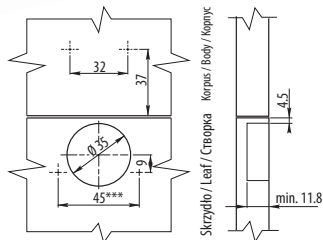

Zawias GTV. Drzwi nakładane

Index: ZP-BICN09...
(P) (P) (P)

GTV hinge. Lift-off door / Петля GTV. Наружные дверцы

Cechy produktu / Features / Характеристика товара:

- Dostępny na zamówienie także w kolorze stare złoto.
Also available in antique brass color.
Доступен под заказ также в цвете старого золота.
- * Dostępne wysokości prowadnika H=0, H=2
* Available slider heights H=0, H=2
* Высота ответной планки H=0, H=2
- ** W sprzedaży z eurokrętami (ZE) lub bez (BE)
** Available on sale with or without Euro screws
- ** В продаже имеются с евро шурупа (BE)
- *** Dostępny także w rozstawie 48
*** Available also in span of 48
*** Доступны также с расстоянием между отверстиями крепления 48 мм
- Dostępny na zamówienie w wersji rozkręconej (oddzielnie zawias, oddzielnie prowadnik)
Available to order in dismantled version (hinge separately, slider separately)
В продаже доступны также отдельно (отдельно петля, отдельно ответная планка к петле)

stal / steel / сталь

material

Wymiary montażowe / Mounting dimensions / Монтажные размеры