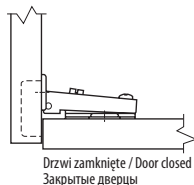

Zawias GTV. Drzwi nakładane

Index: ZP-BICN09...
(P) (P) (P)

GTV hinge. Lift-off door / Петля GTV. Наружные дверцы

Cechy produktu / Features / Характеристика товара:

- Dostępny na zamówienie także w kolorze stare złoto.
Also available in antique brass color.
Доступен под заказ также в цвете старого золота.
- * Dostępne wysokości prowadnika H=0, H=2
* Available slider heights H=0, H=2
* Высота ответной планки H=0, H=2
- ** W sprzedaży z eurokrętami (ZE) lub bez (BE)
** Available on sale with or without Euro screws
- ** В продаже имеются с евро шурупа (BE)
- *** Dostępny także w rozstawie 48
*** Available also in span of 48
*** Доступны также с расстоянием между отверстиями крепления 48 мм
- Dostępny na zamówienie w wersji rozkręconej (oddzielnie zawias, oddzielnie prowadnik)
Available to order in dismantled version (hinge separately, slider separately)
В продаже доступны также отдельно (отдельно петля, отдельно ответная планка к петле)

stal / steel / сталь

material

Wymiary montażowe / Mounting dimensions / Монтажные размеры