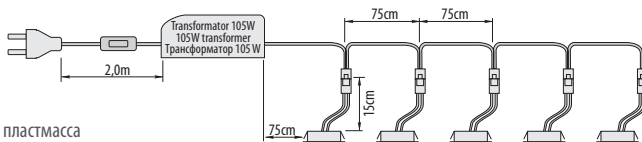

Zestaw halogenowy ZH-520

Index: OM-ZH5200-..
(color)

Halogen sets ZH-520 / Комплект галогеновых светильников ZH-520

Cechy produktu / Features / Характеристика товара:

- DC 12V
- 4 x 20W
- IP20
- Źródło światła: JC / Light source: JC / Источник света: JC
- Gwint: G4 / Thread: G4 / Винт: G4
- W zestawie transformator 105W
- Transformer 105W included in a set
- Трансформатор 105W в комплекте