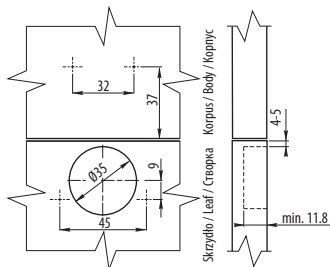

Zawias GTV kątowy 30°, hydrauliczny, clip-on

Index: ZM-HCKT30-BE

GTV hinge, angular 30°, hydraulic, clip-on / Угловая петля GTV 30°, гидравлическая, с клипом

Cechy produktu / Features / Характеристика товара:

- W sprzedaży bez eurowkrętów
On sale without Euro screws
В продаже без евро шурупа
- Dostępne wysokości prowadnika H=0
Available slider heights H=0
Высота ответной планки H=0

material

ZnAl + stal

ZnAl + steel / ZnAl + сталь

Wymiary montażowe / Mounting dimensions / Монтажные размеры