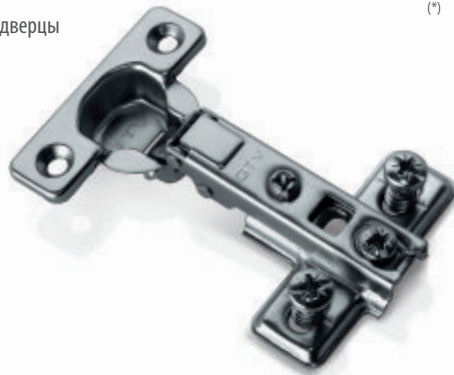

Zawias GTV mini. Drzwi nakładane

Index: ZP-CI09HO ...
(*)

GTV hinge, mini. Lift-off door / Петля GTV мини. Наружные дверцы

Cechy produktu / Features / Характеристика товара:

- Dostępne wysokości prowadnika H=0
Available slider heights H=0
Высота ответной планки H=0
- * W sprzedaży z eurowkrętami (ZES) lub bez (-BE)
* Available on sale with (ZES) or without (-BE) Euro screws
* В продаже имеются с евро (ZES) и без евро шурупа (-BE)

material

stal / steel / сталь

Drzwi otwarte / Door opened
Открытые дверцы

Drzwi zamknięte / Door closed
Закрытые дверцы

Wymiary montażowe / Mounting dimensions / Монтажные размеры