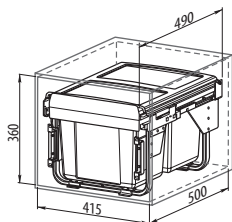

Segregatory do szafki 450 mm

Index: PB-0.2X20-60*, PB-0202X1060**, PB-0.2X15-60***

Plastic container 450 mm / Сегрегаторы для шкафа 450 мм

•Cechy produktu / Features / Характеристика товара:

- Segregator niski dostępny z lub bez mocowania przedniego, wkłady ***2 x 15 l
  Low plastic container with or without a door mount bracket, cutlery tray 2 x 15 l vol.
  Сегрегатор низкий доступен с или без крепления, вкладыши 2 x 15 л
- Segregator wysoki dostępny z lub bez mocowania przedniego, wkłady *2 x 20 l lub **20 l + 2 x 10 l
  High plastic container with or without a door mount bracket, cutlery tray 2 x 20 l or 20 l + 2 x 10 l
  Сегрегатор высокий доступен с или без переднего крепления, вкладыши 2 x 20 л или 20 л + 2 x 10 л
- Na prowadnicach z cichym domykiem
  On slides with quiet shut
  На направляющих с бесшумным докатом
- Produkt ekologiczny, idealny do segregacji
  Ecological product, ideal for sorting
  Экологически чистый продукт, идеальный для сортировки

*

**

***

material

plastik / plastic / пластик

color