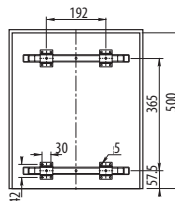

Segregatory do szafki 450 mm

Index: PB-0.2X20-60*, PB-0202X1060**, PB-0.2X15-60***

Plastic container 450 mm / Сегрегаторы для шкафа 450 мм

•Cechy produktu / Features / Характеристика товара:

- Segregator niski dostępny z lub bez mocowania przedniego, wkłady ***2 x 15 l
  Low plastic container with or without a door mount bracket, cutlery tray 2 x 15 l vol.
  Сегрегатор низкий доступен с или без крепления, вкладыши 2 x 15 л
- Segregator wysoki dostępny z lub bez mocowania przedniego, wkłady *2 x 20 l lub **20 l + 2 x 10 l
  High plastic container with or without a door mount bracket, cutlery tray 2 x 20 l or 20 l + 2 x 10 l
  Сегрегатор высокий доступен с или без переднего крепления, вкладыши 2 x 20 л или 20 л + 2 x 10 л
- Na prowadnicach z cichym domykiem
  On slides with quiet shut
  На направляющих с бесшумным докатом
- Produkt ekologiczny, idealny do segregacji
  Ecological product, ideal for sorting
  Экологически чистый продукт, идеальный для сортировки

*

**

***

material

plastik / plastic / пластик

color