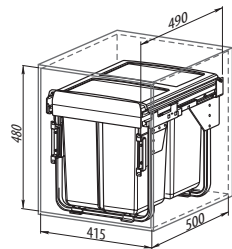

Segregatory do szafki 450 mm

Index: PB-0.2X20-60*, PB-0202X1060**, PB-0.2X15-60***

Plastic container 450 mm / Сегрегаторы для шкафа 450 мм

•Cechy produktu / Features / Характеристика товара:

- Segregator niski dostępny z lub bez mocowania przedniego, wkłady ***2 x 15 l
  Low plastic container with or without a door mount bracket, cutlery tray 2 x 15 l vol.
  Сегрегатор низкий доступен с или без крепления, вкладыши 2 x 15 л
- Segregator wysoki dostępny z lub bez mocowania przedniego, wkłady *2 x 20 l lub **20 l + 2 x 10 l
  High plastic container with or without a door mount bracket, cutlery tray 2 x 20 l or 20 l + 2 x 10 l
  Сегрегатор высокий доступен с или без переднего крепления, вкладыши 2 x 20 л или 20 л + 2 x 10 л
- Na prowadnicach z cichym domykiem
  On slides with quiet shut
  На направляющих с бесшумным докатом
- Produkt ekologiczny, idealny do segregacji
  Ecological product, ideal for sorting
  Экологически чистый продукт, идеальный для сортировки

*