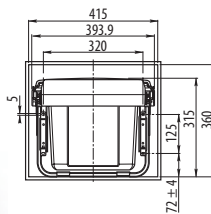

Segregatory do szafki 450 mm

Index: PB-0.2X20-60*, PB-0202X1060**, PB-0.2X15-60***

Plastic container 450 mm / Сегрегаторы для шкафа 450 мм

•Cechy produktu / Features / Характеристика товара:

- Segregator niski dostępny z lub bez mocowania przedniego, wkłady ***2 x 15 l
  Low plastic container with or without a door mount bracket, cutlery tray 2 x 15 l vol.
  Сегрегатор низкий доступен с или без крепления, вкладыши 2 x 15 л
- Segregator wysoki dostępny z lub bez mocowania przedniego, wkłady *2 x 20 l lub **20 l + 2 x 10 l
  High plastic container with or without a door mount bracket, cutlery tray 2 x 20 l or 20 l + 2 x 10 l
  Сегрегатор высокий доступен с или без переднего крепления, вкладыши 2 x 20 л или 20 л + 2 x 10 л
- Na prowadnicach z cichym domykiem
  On slides with quiet shut
  На направляющих с бесшумным докатом
- Produkt ekologiczny, idealny do segregacji
  Ecological product, ideal for sorting
  Экологически чистый продукт, идеальный для сортировки

*

**

***

material

plastik / plastic / пластик

color