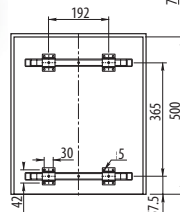

Segregatory do szafki 450 mm

Index: PB-0.2X20-60*, PB-0202X1060**, PB-0.2X15-60***

Plastic container 450 mm / Сегрегаторы для шкафа 450 мм

•Cechy produktu / Features / Характеристика товара:

- Segregator niski dostępny z lub bez mocowania przedniego, wkłady ***2 x 15 l
  Low plastic container with or without a door mount bracket, cutlery tray 2 x 15 l vol.
  Сегрегатор низкий доступен с или без крепления, вкладыши 2 x 15 л
- Segregator wysoki dostępny z lub bez mocowania przedniego, wkłady *2 x 20 l lub **20 l + 2 x 10 l
  High plastic container with or without a door mount bracket, cutlery tray 2 x 20 l or 20 l + 2 x 10 l
  Сегрегатор высокий доступен с или без переднего крепления, вкладыши 2 x 20 л или 20 л + 2 x 10 л
- Na prowadnicach z cichym domykiem
  On slides with quiet shut
  На направляющих с бесшумным докатом
- Produkt ekologiczny, idealny do segregacji
  Ecological product, ideal for sorting
  Экологически чистый продукт, идеальный для сортировки

*

**

***

material

plastik / plastic / пластик

color