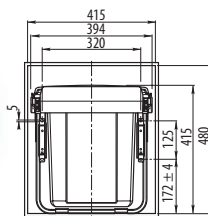

Segregatory do szafki 450 mm

Index: PB-0.2X20-60*, PB-0202X1060**, PB-0.2X15-60***

Plastic container 450 mm / Сегрегаторы для шкафа 450 мм

•Cechy produktu / Features / Характеристика товара:

- Segregator niski dostępny z lub bez mocowania przedniego, wkłady ***2 x 15 l
  Low plastic container with or without a door mount bracket, cutlery tray 2 x 15 l vol.
  Сегрегатор низкий доступен с или без крепления, вкладыши 2 x 15 л
- Segregator wysoki dostępny z lub bez mocowania przedniego, wkłady *2 x 20 l lub **20 l + 2 x 10 l
  High plastic container with or without a door mount bracket, cutlery tray 2 x 20 l or 20 l + 2 x 10 l
  Сегрегатор высокий доступен с или без переднего крепления, вкладыши 2 x 20 л или 20 л + 2 x 10 л
- Na prowadnicach z cichym domykiem
  On slides with quiet shut
  На направляющих с бесшумным докатом
- Produkt ekologiczny, idealny do segregacji
  Ecological product, ideal for sorting
  Экологически чистый продукт, идеальный для сортировки

*