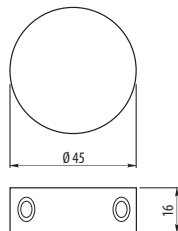

Oprawa LED SOFIA - okrągła

Index: LD-LO4W..-00
(LC)

LED lamp Sofia - round / Светильник LED Sofia – круглый

Cechy produktu / Features / Характеристика товара:

- 4 diody LED / 4 LED diodes / 4 светодиодные лампочки
- DC 12V
- 0.1W
- Dostępne barwy światła (LC): ciepły biały, niebieski
  Available light colours (LC): warm white, blue
  Доступные цвета освещения (LC): теплый белый, синий

material

aluminium / алюминий

color