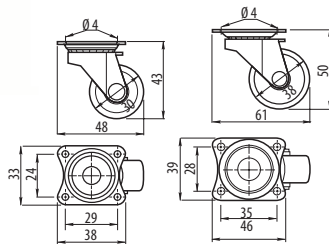

Rolki meblowe plastikowe

Furniture castors with plastic ball bearings / Пластиковые мебельные колёсики

Index: KM-015030-..., KM-015038-..
(color) (color)

Cechy produktu / Features / Характеристика товара:

- dostępne dwie wielkości: \varnothing 30 i \varnothing 38
two sizes available: diam. 30 and diam. 38
доступны в двух размерах диаметром 30 и 38 мм

material

plastik / plastic / пластмасса

color