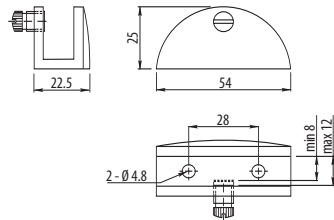

Podpórka do półek szklanych 2713

Glass shelf support 2713 / Полкодержатель для стекла 2713

Index: PP-HS2713-...
(color)

material

ZnAl

color