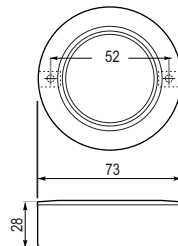

Oprawa punktowa zewnętrzna OPZ

Index: OM-OPZ000-..

Surface down light OPZ / Светильник наружный OPZ

Cechy produktu / Features / Характеристика товара:

- DC 12 V
- 20 W
- IP20
- Źródło światła: JC / Light source: JC / Источник света: JC
- Gwint: G4 / Thread: G4 / Винт: G4