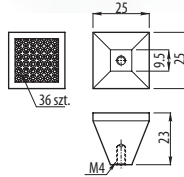

## Gałki UZ-CRO

Knob UZ-CRO / Ручка UZ-CRO

Index: UZ-CR0333-C1

Index: UZ-CR0333-B1

Index: UZ-CR0333-A1

ZnAl

material

color

## Uchwyt UZ-CRA

Handle UZ-CRA / Ручка UZ-CRA

Index: UZ-CRA...  
(C) (model)

ZnAl

material

color

size

C	64	96	128
L	76	108	140
S	14	14	17.5
X	22x3	31x3	41x4