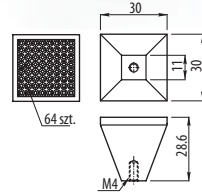

## Gałki UZ-CRO

Knob UZ-CRO / Ручка UZ-CRO

Index: UZ-CR0333-C1

Index: UZ-CR0333-B1

Index: UZ-CR0333-A1

ZnAl

material

color

## Uchwyt UZ-CRA

Handle UZ-CRA / Ручка UZ-CRA

Index: UZ-CRA...  
(C) (model)

ZnAl

material

color

size

C	64	96	128
L	76	108	140
S	14	14	17.5
X	22x3	31x3	41x4