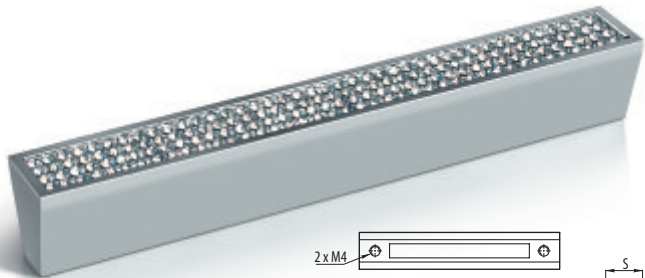

## Gałki UZ-CRO

Knob UZ-CRO / Ручка UZ-CRO

Index: UZ-CR0333-C1

Index: UZ-CR0333-B1

Index: UZ-CR0333-A1

ZnAl

material

color

## Uchwyt UZ-CRA

Handle UZ-CRA / Ручка UZ-CRA

Index: UZ-CRA...  
(C) (model)

ZnAl

material

color

size

C	64	96	128
L	76	108	140
S	14	14	17.5
X	22x3	31x3	41x4