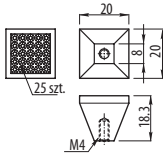

## Gałki UZ-CRO

Knob UZ-CRO / Ручка UZ-CRO

Index: UZ-CR0333-C1

Index: UZ-CR0333-B1

Index: UZ-CR0333-A1

ZnAl

material

color

## Uchwyt UZ-CRA

Handle UZ-CRA / Ручка UZ-CRA

Index: UZ-CRA...  
(C) (model)

ZnAl

material

color

size

C	64	96	128
L	76	108	140
S	14	14	17.5
X	22x3	31x3	41x4