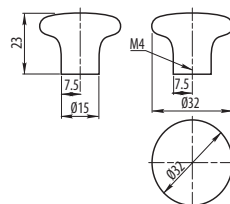

material

porcelana / porcelain / фарфор

Index: GP-0728-I4-
(motyw)
(pattern)
(мотив)