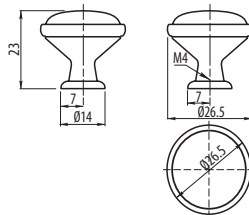

material

ZnAl + porcelana / porcelain / фарфор

color

Index: GP-0728-J4-
(motyw)
(pattern)
(мотив)