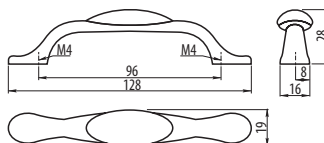

Uchwyt 728B

Handle 727B / Ручка 727B

Index: UP-SP0728-B.
(motyw)
(pattern)
(мотив)

material

ZnAl + porcelana / porcelain / фарфор

color

Uchwyt 728P

Handle 728P / Ручка 728P

Index: UP-WP0728-P.
(motyw)
(pattern)
(мотив)

material

ZnAl + porcelana / porcelain / фарфор

color

Uchwyt 727P

Handle 727P / Ручка 727P

Index: UP-WP0727-P.
(motyw)
(pattern)
(мотив)

material

ZnAl + porcelana / porcelain / фарфор

color