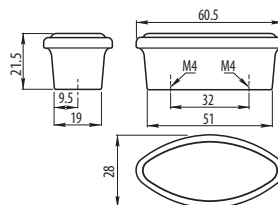

material

ZnAl + porcelana / porcelain / фарфор

color

Index: GP-WP0727-P-
(motyw)
(pattern)
(мотив)