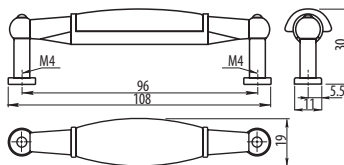

Uchwyt 728B

Handle 727B / Ручка 727B

Index: UP-SP0728-B.
(motyw)
(pattern)
(мотив)

material

ZnAl + porcelana / porcelain / фарфор

color

Uchwyt 728P

Handle 728P / Ручка 728P

Index: UP-WP0728-P.
(motyw)
(pattern)
(мотив)

material

ZnAl + porcelana / porcelain / фарфор

color

Uchwyt 727P

Handle 727P / Ручка 727P

Index: UP-WP0727-P.
(motyw)
(pattern)
(мотив)

material

ZnAl + porcelana / porcelain / фарфор

color