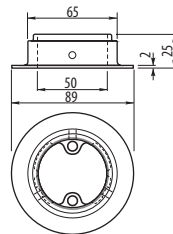

Mocowanie dolne Ø 50

Bottom bracket / Нижнее крепление

Index: MR-WPZ002-01

material

ZnAl

color