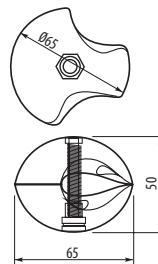

Złączka podwójna

Double connector / Муфта двойная

Index: MR-TH018-01
(prawy / lewy)
(right / left)
(правый / левый)

Cechy produktu / Features / Характеристика товара:

- Dostępne wersje: lewa, prawa
Available version: left, right
Доступны варианты: левая, правая