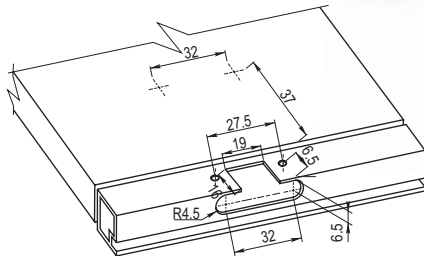

## Zawias GTV do ramek aluminiowych, clip-on. Drzwi nakładane

Index: ZP-RALUH2-00

GTV hinge for aluminium frame, clip-on. Lift-off door / Петля GTV для алюминиевых рамок, с клипом. Наружные двери

### Cechy produktu / Features / Характеристика товара:

- Dostępne wysokości prowadnika H=2  
Available slider heights H=2  
Высота ответной планки H=2

Wymiary montażowe / Mounting dimensions / Монтажные размеры