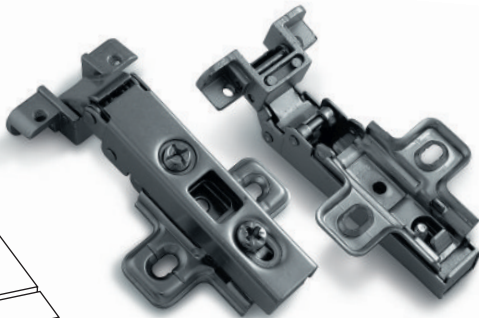

## Zawias GTV do ramek aluminiowych, clip-on. Drzwi nakładane

Index: ZP-RALUH2-00

GTV hinge for aluminium frame, clip-on. Lift-off door / Петля GTV для алюминиевых рамок, с клипом. Наружные двери

### Cechy produktu / Features / Характеристика товара:

- Dostępne wysokości prowadnika H=2  
Available slider heights H=2  
Высота ответной планки H=2

Wymiary montażowe / Mounting dimensions / Монтажные размеры