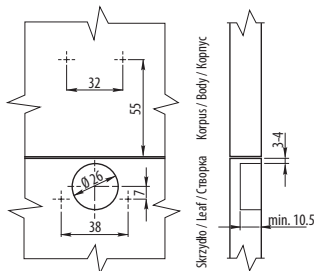

Zawias GTV mini. Drzwi wpuszczane

Index: ZP-CI07H0...
(*)

GTV hinge, mini. Flush door / Петля GTV мини. Внутренние дверцы

Cechy produktu / Features / Характеристика товара:

- Dostępne wysokości prowadnika H=0
Available slider heights H=0
Высота ответной планки H=0
- * W sprzedaży z eurokrętami (ZES) lub bez (-BE)
* Available on sale with (ZES) or without (-BE) Euro screws
* В продаже имеются с евро (ZES) и без евро шурупа (-BE)

material

stal / steel / сталь

Wymiary montażowe / Mounting dimensions / Монтажные размеры