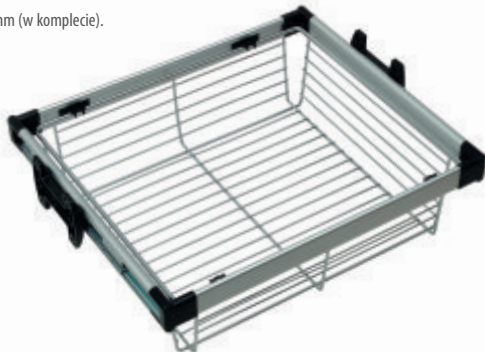

## Kosz chromowany do szaf 60 cm

Index: WW-KOSZ60-01

Chromium plated wire basket for 60 cm wardrobes / Корзина хромированная для шкафов 60 см

### Cechy produktu / Features / Характеристика товара:

Produkt mocowany na dwóch prowadnicach H45 o długości 450 mm (w komplecie).  
Obudowa wykonana z aluminium, kosz chromowany.

Mounted on two 450 mm long H45 slide rails, chromium plated wires, casing made of aluminium.

Продукт оснащен двумя направляющими H45 длиной в 450 мм, на которых он крепится. Хромированная корзина. Алюминиевый корпус.

material

stal + aluminium + plastik  
steel + aluminium + plastic  
сталь + алюминий + пластмасса